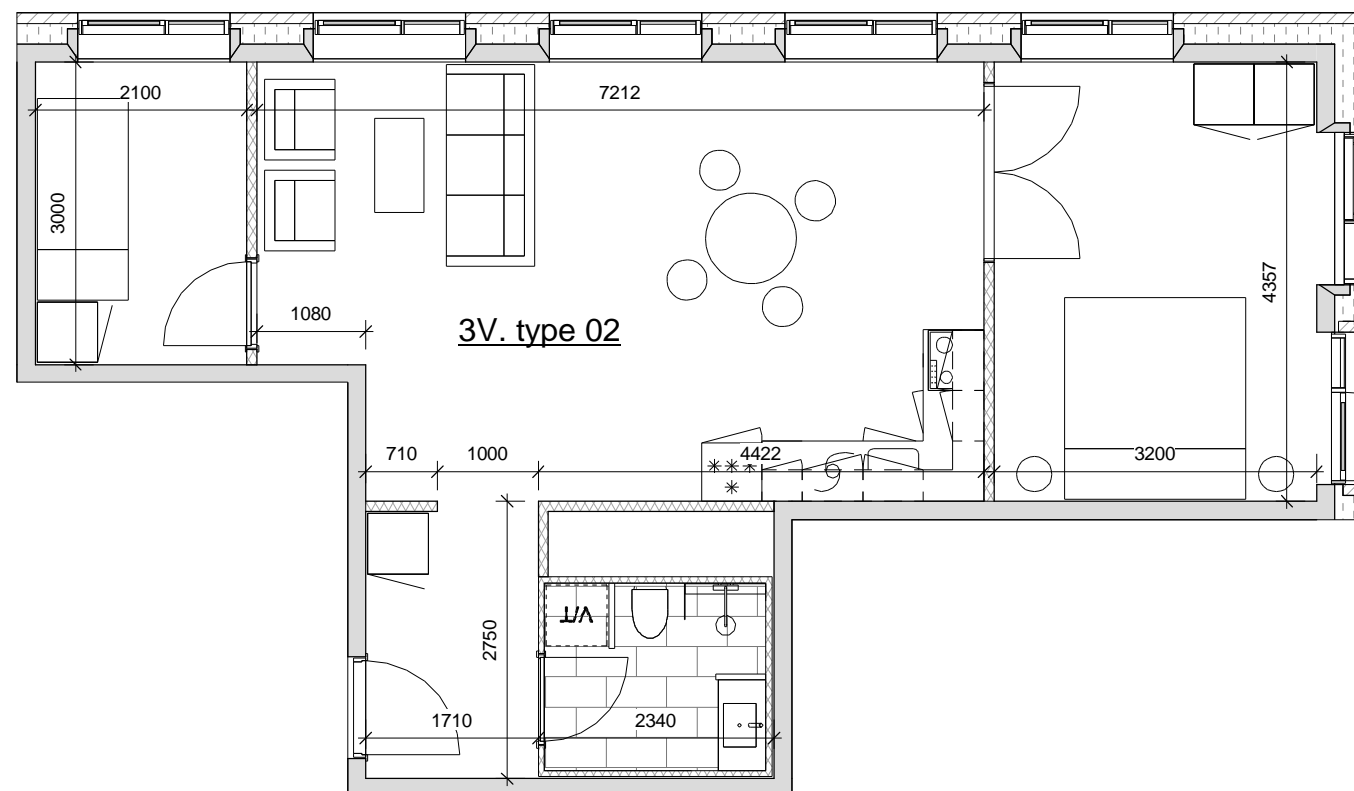

2 værelses lejligheder

Lejlighedstype - 2V. type 01

Bruttoareal: 66,4 m² - 72,9 m²

Lejlighedstype - 2V. type 03

Bruttoareal: 73,5 m² - 74,7 m²

Lejlighedstype - 2V. type 04

Bruttoareal: 70,6 m² - 71,2 m²

Lejlighedstype - 2V. type 02

Bruttoareal: 65,1 m² - 72,9 m²

Lejlighedstype - 2V. type 05

Bruttoareal: 64,3 m² - 64,9 m²

2½ værelses lejligheder

Lejlighedstype - 2½V. type 01

Bruttoareal: 70,3 m² - 76,9 m²

3 værelses lejligheder

Lejlighedstype - 3V. type 01

Bruttoareal: 77,5 m² - 83,6 m²

Lejlighedstype - 3V. type 02

Bruttoareal: 82,9 m² - 88,1 m²

Lejlighedstype - 3V. type 03

Bruttoareal: 87,4 m²

3 værelses lejligheder

3V. type 03

Lejlighedstype - 3V. type 04

Lejlighedstype - 4V. type 04

Bruttoareal: 118,2 m²

Lejlighedstype - 4V. type 05

Bruttoareal: 118,7 m²