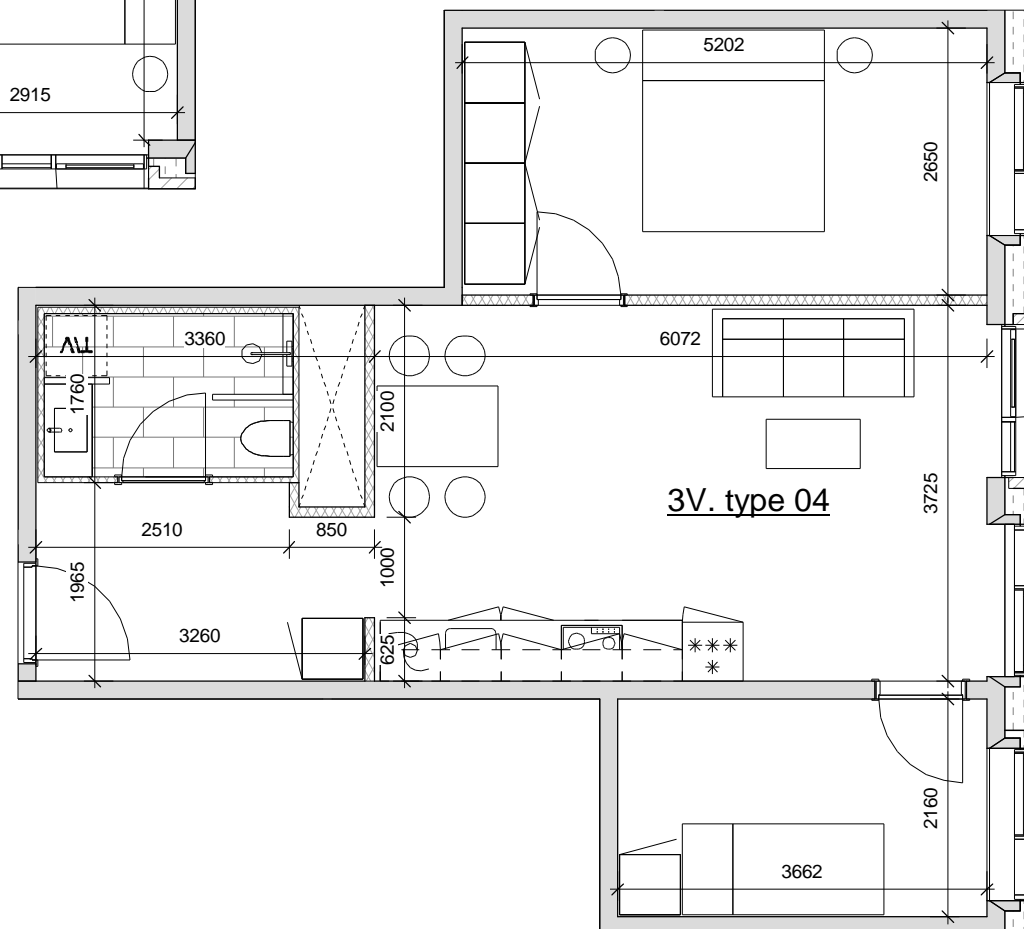

Bruttoareal: 65,1 m² - 72,9 m²

Lejlighedstype - 2V. type 05

Bruttoareal: 64,3 m² - 64,9 m²

2½ værelses lejligheder

Lejlighedstype - 2½V. type 01

Bruttoareal: 70,3 m² - 76,9 m²

3 værelses lejligheder

Lejlighedstype - 3V. type 01

Bruttoareal: 77,5 m² - 83,6 m²

Lejlighedstype - 3V. type 02

Bruttoareal: 82,9 m² - 88,1 m²

Lejlighedstype - 3V. type 03

Bruttoareal: 87,4 m²

3 værelses lejligheder

3V. type 03

Lejlighedstype - 3V. type 04

Bruttoareal: 74,5 m² - 78,8 m²

3V. type 04

Lejlighedstype - 3V. type 05

Bruttoareal: 80,3 m² - 84,6 m²

3V. type 05

Lejlighedstype - 3V. type 06

Bruttoareal: 75,8 m² - 81 m²

3V. type 06

Lejlighedstype - 4V. type 04

Bruttoareal: 118,2 m²

Lejlighedstype - 4V. type 05

Bruttoareal: 118,7 m²