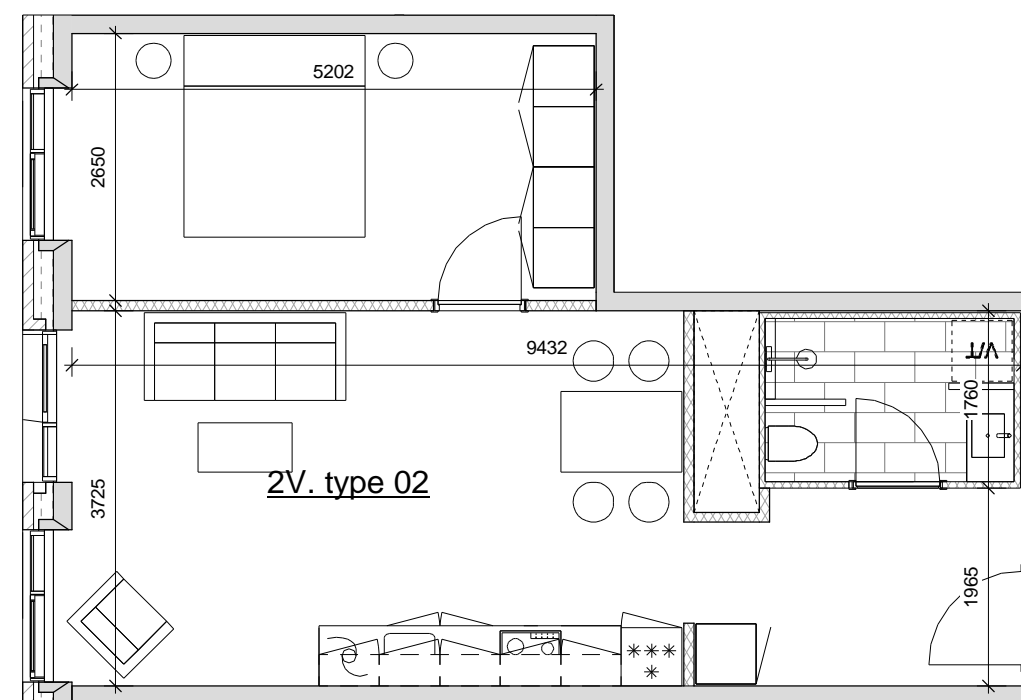

2 værelses lejligheder

Lejlighedstype - 2V. type 01

Bruttoareal: 66,4 m² - 72,9 m²

Lejlighedstype - 2V. type 03

Bruttoareal: 73,5 m² - 74,7 m²

Lejlighedstype - 2V. type 04

Bruttoareal: 70,6 m² - 71,2 m²

Lejlighedstype - 2V. type 02

Bruttoareal: 65,1 m² - 72,9 m²

Lejlighedstype - 2V. type 05

Bruttoareal: 64,3 m² - 64,9 m²

2½ værelses lejligheder

Lejlighedstype - 2½V. type 01

Bruttoareal: 70,3 m² - 76,9 m²

3 værelses lejligheder

Lejlighedstype - 3V. type 01

Bruttoareal: 77,5 m² - 83,6 m²

Lejlighedstype - 3V. type 02

Bruttoareal: 82,9 m² - 88,1 m²

Lejlighedstype - 3V. type 03

Bruttoareal: 87,4 m²

3 værelses lejligheder

3V. type 03

Lejlighedstype - 3V. type 04

Lejlighedstype - 4V. type 04

Bruttoareal: 118,2 m²

Lejlighedstype - 4V. type 05

Bruttoareal: 118,7 m²