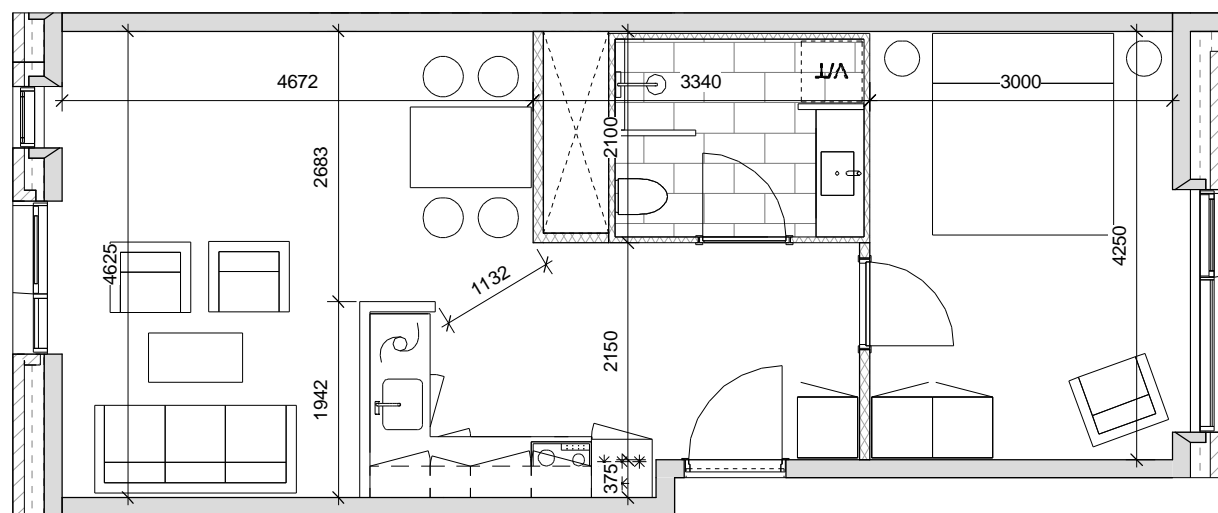

2 værelses lejligheder

Lejlighedstype - 2V. type 01

Bruttoareal: 66,4 m² - 72,9 m²

Lejlighedstype - 2V. type 03

Bruttoareal: 73,5 m² - 74,7 m²

Lejlighedstype - 2V. type 04

Bruttoareal: 70,6 m² - 71,2 m²

Lejlighedstype - 2V. type 02

Bruttoareal: 65,1 m² - 72,9 m²

Lejlighedstype - 2V. type 05

Bruttoareal: 64,3 m² - 64,9 m²

2½ værelses lejligheder

Lejlighedstype - 2½V. type 01

Bruttoareal: 70,3 m² - 76,9 m²

3 værelses lejligheder

Lejlighedstype - 3V. type 01

Bruttoareal: 77,5 m² - 83,6 m²

Lejlighedstype - 3V. type 02

Bruttoareal: 82,9 m² - 88,1 m²

Lejlighedstype - 3V. type 03

Bruttoareal: 87,4 m²

3 værelses lejligheder

3V. type 03

Lejlighedstype - 3V. type 04

Lejlighedstype - 4V. type 04

Bruttoareal: 118,2 m²

Lejlighedstype - 4V. type 05

Bruttoareal: 118,7 m²