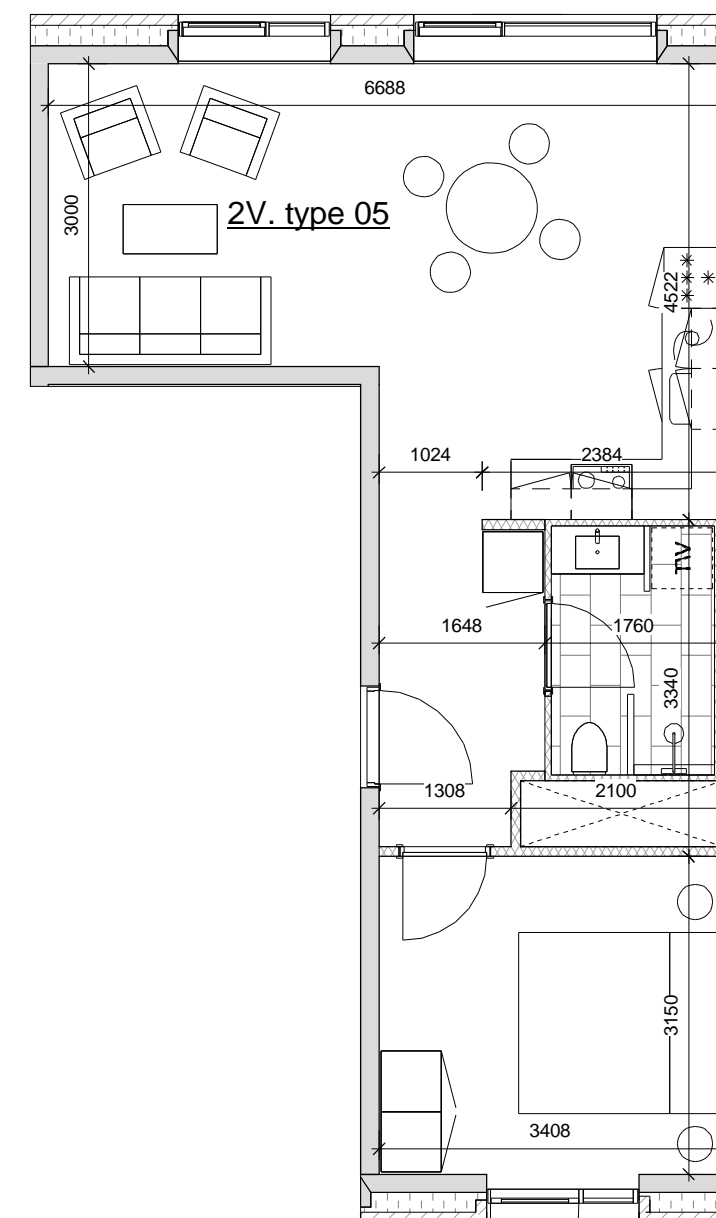

2 værelses lejligheder

Lejlighedstype - 2V. type 01

Bruttoareal: 66,4 m² - 72,9 m²

Lejlighedstype - 2V. type 03

Bruttoareal: 73,5 m² - 74,7 m²

Lejlighedstype - 2V. type 04

Bruttoareal: 70,6 m² - 71,2 m²

Lejlighedstype - 2V. type 02

Bruttoareal: 65,1 m² - 72,9 m²

Lejlighedstype - 2V. type 05

Bruttoareal: 64,3 m² - 64,9 m²

2½ værelses lejligheder

Lejlighedstype - 2½V. type 01

Bruttoareal: 70,3 m² - 76,9 m²

3 værelses lejligheder

Lejlighedstype - 3V. type 01

Bruttoareal: 77,5 m² - 83,6 m²

Lejlighedstype - 3V. type 02

Bruttoareal: 82,9 m² - 88,1 m²

Lejlighedstype - 3V. type 03

Bruttoareal: 87,4 m²

3 værelses lejligheder

3V. type 03

Lejlighedstype - 3V. type 04

Lejlighedstype - 4V. type 04

Bruttoareal: 118,2 m²

Lejlighedstype - 4V. type 05

Bruttoareal: 118,7 m²