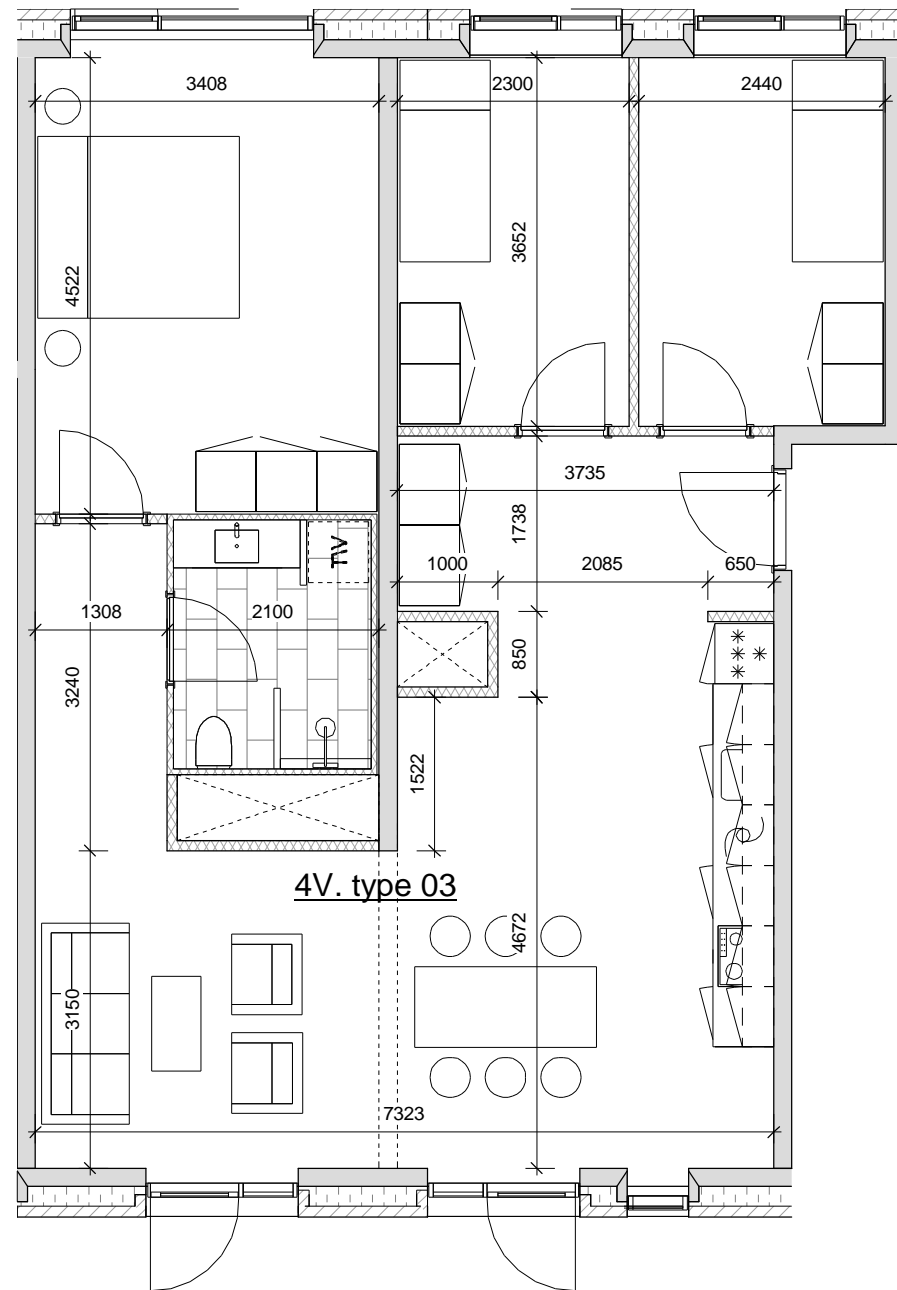

Bruttoareal: 74,5 m² - 78,8 m²

3V. type 04

Lejlighedstype - 3V. type 05

Bruttoareal: 80,3 m² - 84,6 m²

3V. type 05

Lejlighedstype - 3V. type 06

Bruttoareal: 75,8 m² - 81 m²

3V. type 06

4 værelses lejligheder

Lejlighedstype - 4V. type 01

Bruttoareal: 100 m² - 100,5 m²

Lejlighedstype - 4V. type 02

Bruttoareal: 114,7 m² - 114,7 m²

4 værelses lejligheder

Lejlighedstype - 4V. type 03

Bruttoareal: 105,6 m²

Lejlighedstype - 4V. type 04

Bruttoareal: 118,2 m²

Lejlighedstype - 4V. type 05

Bruttoareal: 118,7 m²