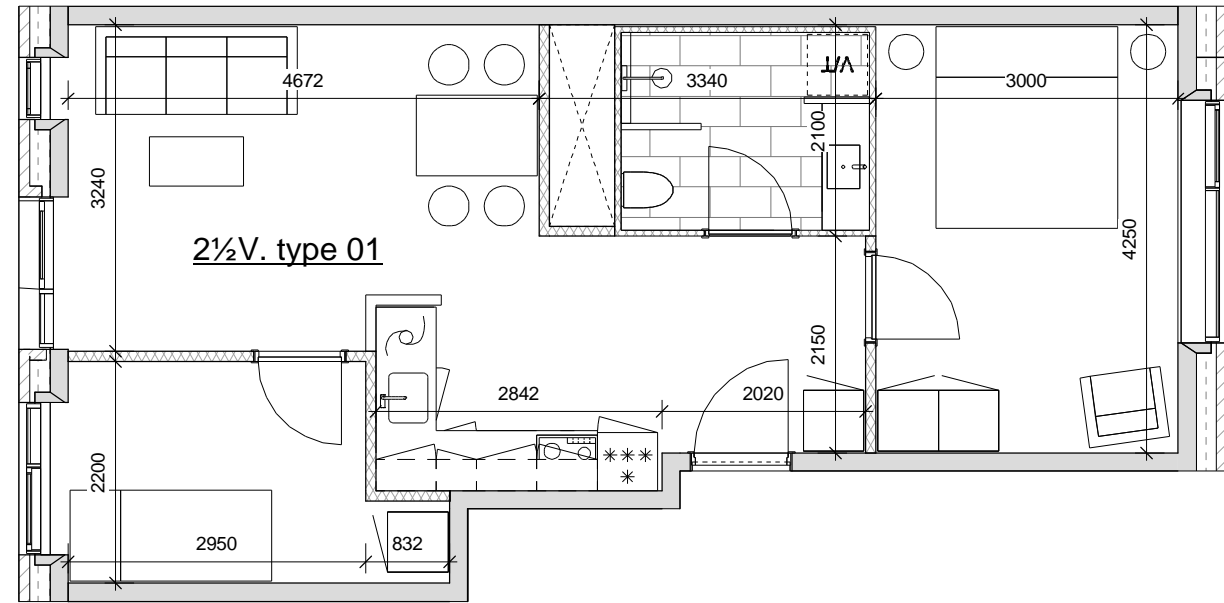

Bruttoareal: 65,1 m² - 72,9 m²

Lejlighedstype - 2V. type 05

Bruttoareal: 64,3 m² - 64,9 m²

2½ værelses lejligheder

Lejlighedstype - 2½V. type 01

Bruttoareal: 70,3 m² - 76,9 m²

3 værelses lejligheder

Lejlighedstype - 3V. type 01

Bruttoareal: 77,5 m² - 83,6 m²

Lejlighedstype - 3V. type 02

Bruttoareal: 82,9 m² - 88,1 m²

Lejlighedstype - 3V. type 03

Bruttoareal: 87,4 m²

3 værelses lejligheder

3V. type 03

Lejlighedstype - 3V. type 04

Bruttoareal: 74,5 m² - 78,8 m²

3V. type 04

Lejlighedstype - 3V. type 05

Bruttoareal: 80,3 m² - 84,6 m²

3V. type 05

Lejlighedstype - 3V. type 06

Bruttoareal: 75,8 m² - 81 m²

3V. type 06

Lejlighedstype - 4V. type 04

Bruttoareal: 118,2 m²

Lejlighedstype - 4V. type 05

Bruttoareal: 118,7 m²