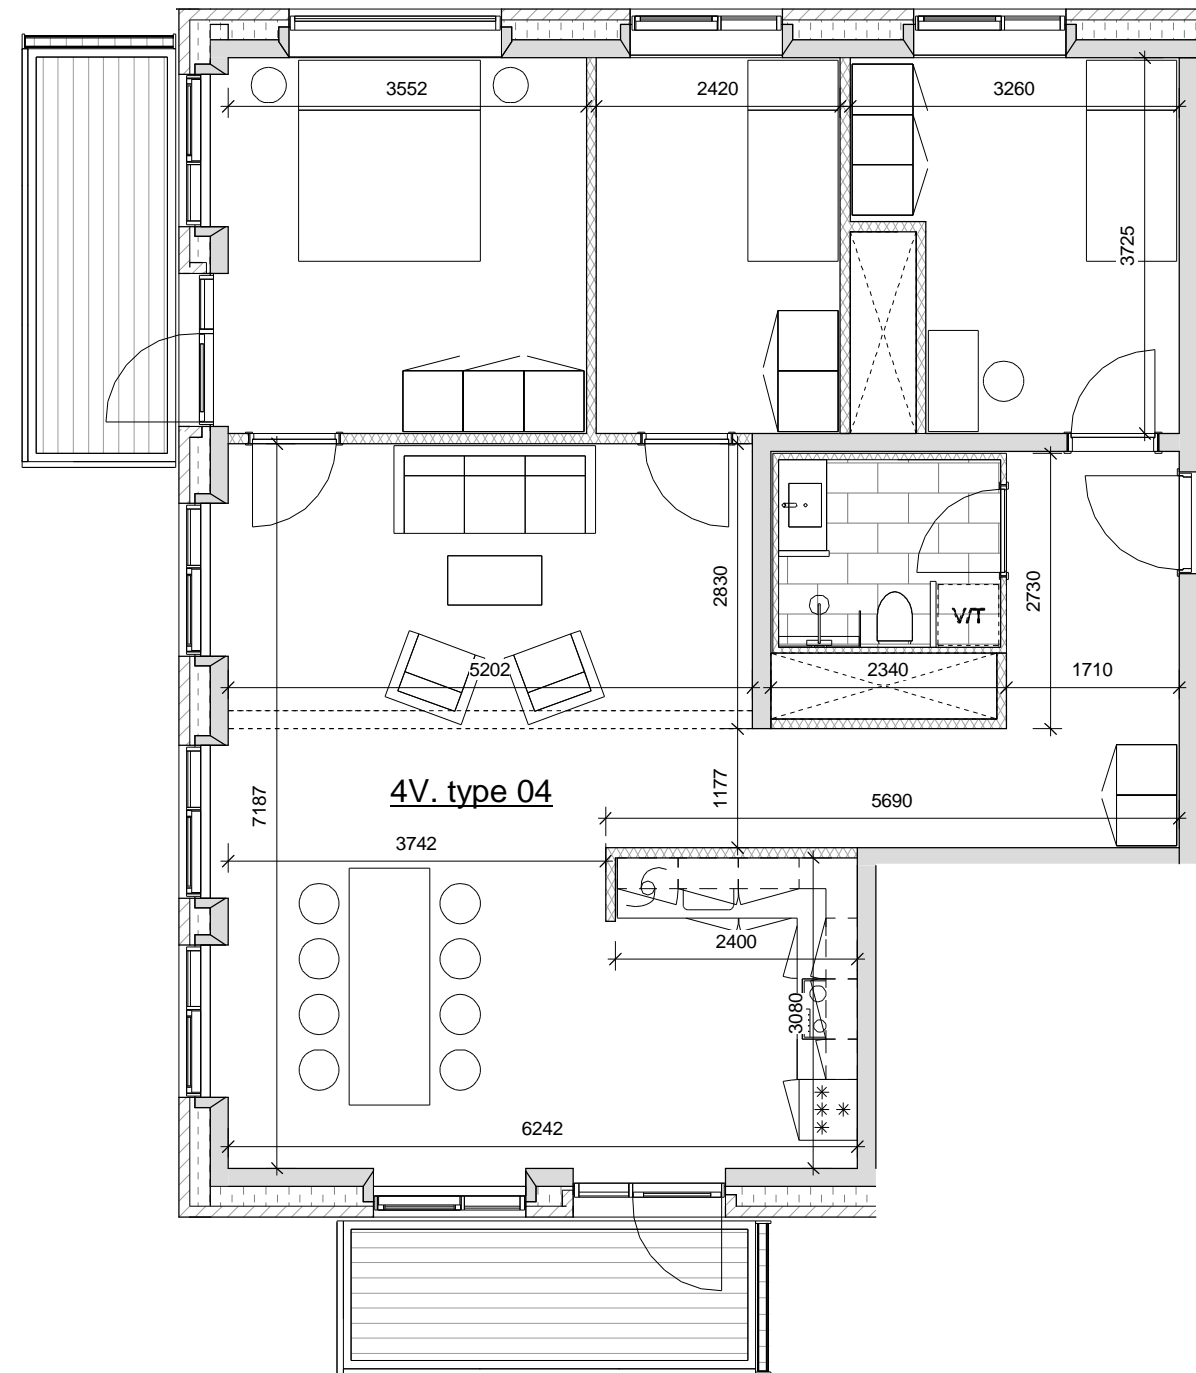

Bruttoareal: 74,5 m² - 78,8 m²

3V. type 04

Lejlighedstype - 3V. type 05

Bruttoareal: 80,3 m² - 84,6 m²

3V. type 05

Lejlighedstype - 3V. type 06

Bruttoareal: 75,8 m² - 81 m²

3V. type 06

4 værelses lejligheder

Lejlighedstype - 4V. type 01

Bruttoareal: 100 m² - 100,5 m²

Lejlighedstype - 4V. type 02

Bruttoareal: 114,7 m² - 114,7 m²

4 værelses lejligheder

Lejlighedstype - 4V. type 03

Bruttoareal: 105,6 m²

Lejlighedstype - 4V. type 04

Bruttoareal: 118,2 m²

Lejlighedstype - 4V. type 05

Bruttoareal: 118,7 m²