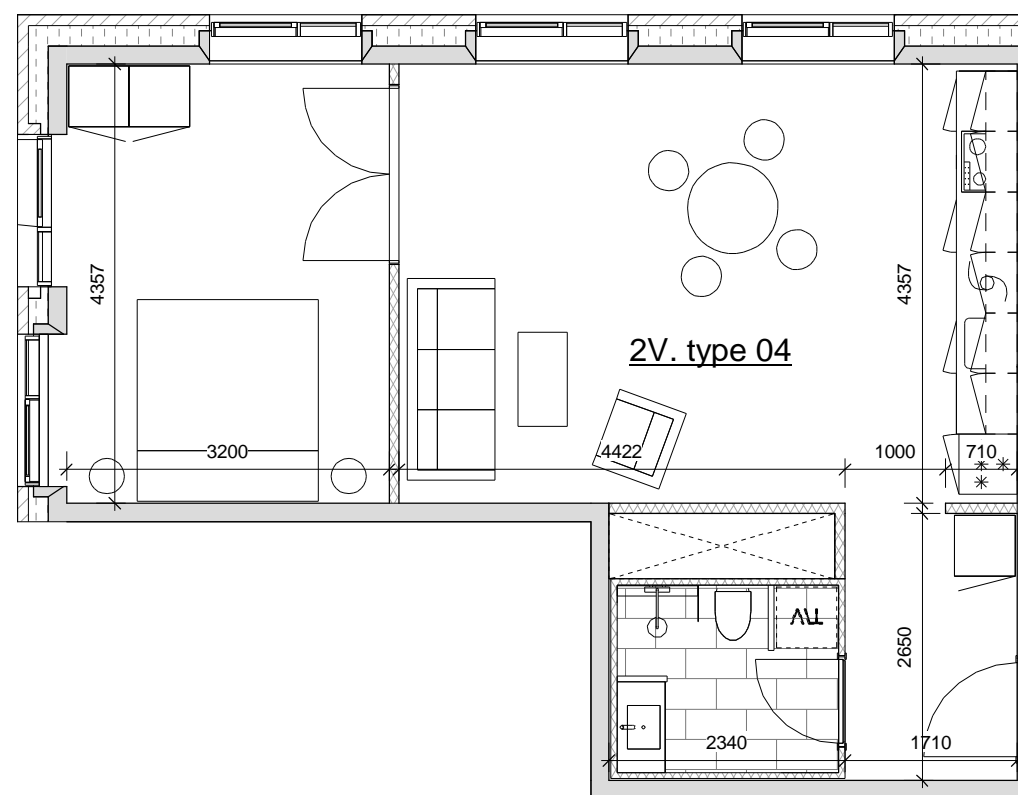

2 værelses lejligheder

Lejlighedstype - 2V. type 01

Bruttoareal: 66,4 m² - 72,9 m²

Lejlighedstype - 2V. type 03

Bruttoareal: 73,5 m² - 74,7 m²

Lejlighedstype - 2V. type 04

Bruttoareal: 70,6 m² - 71,2 m²

Lejlighedstype - 2V. type 02

Bruttoareal: 65,1 m² - 72,9 m²

Lejlighedstype - 2V. type 05

Bruttoareal: 64,3 m² - 64,9 m²

2½ værelses lejligheder

Lejlighedstype - 2½V. type 01

Bruttoareal: 70,3 m² - 76,9 m²

3 værelses lejligheder

Lejlighedstype - 3V. type 01

Bruttoareal: 77,5 m² - 83,6 m²

Lejlighedstype - 3V. type 02

Bruttoareal: 82,9 m² - 88,1 m²

Lejlighedstype - 3V. type 03

Bruttoareal: 87,4 m²

3 værelses lejligheder

3V. type 03

Lejlighedstype - 3V. type 04

Lejlighedstype - 4V. type 04

Bruttoareal: 118,2 m²

Lejlighedstype - 4V. type 05

Bruttoareal: 118,7 m²