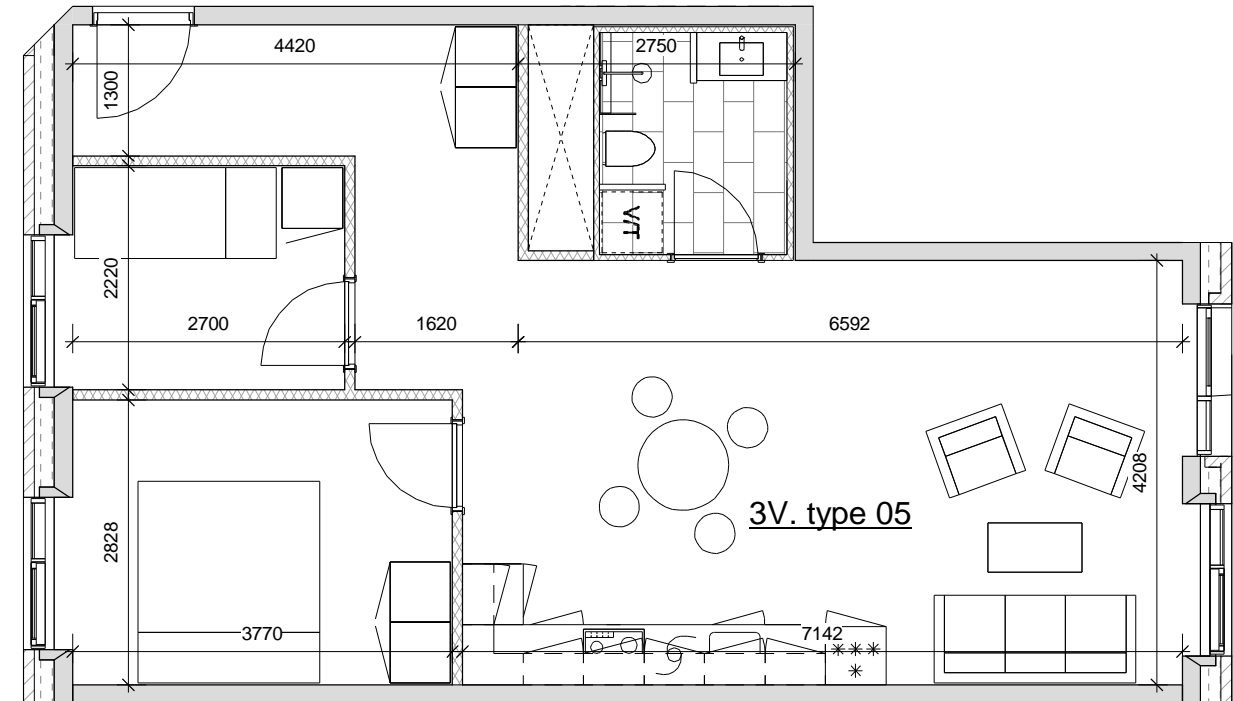

Bruttoareal: 77,5 m² - 83,6 m²

Lejlighedstype - 3V. type 02

Bruttoareal: 82,9 m² - 88,1 m²

Lejlighedstype - 3V. type 03

Bruttoareal: 87,4 m²

3 værelses lejligheder

3V. type 03

Lejlighedstype - 3V. type 04

Bruttoareal: 74,5 m² - 78,8 m²

3V. type 04

Lejlighedstype - 3V. type 05

Bruttoareal: 80,3 m² - 84,6 m²

3V. type 05

Lejlighedstype - 3V. type 06

Bruttoareal: 75,8 m² - 81 m²

3V. type 06

4 værelses lejligheder

Lejlighedstype - 4V. type 01

Bruttoareal: 100 m² - 100,5 m²

Lejlighedstype - 4V. type 02

Bruttoareal: 114,7 m² - 114,7 m²

4 værelses lejligheder

Lejlighedstype - 4V. type 03

Bruttoareal: 105,6 m²

Lejlighedstype - 4V. type 04

Bruttoareal: 118,2 m²

Lejlighedstype - 4V. type 05

Bruttoareal: 118,7 m²