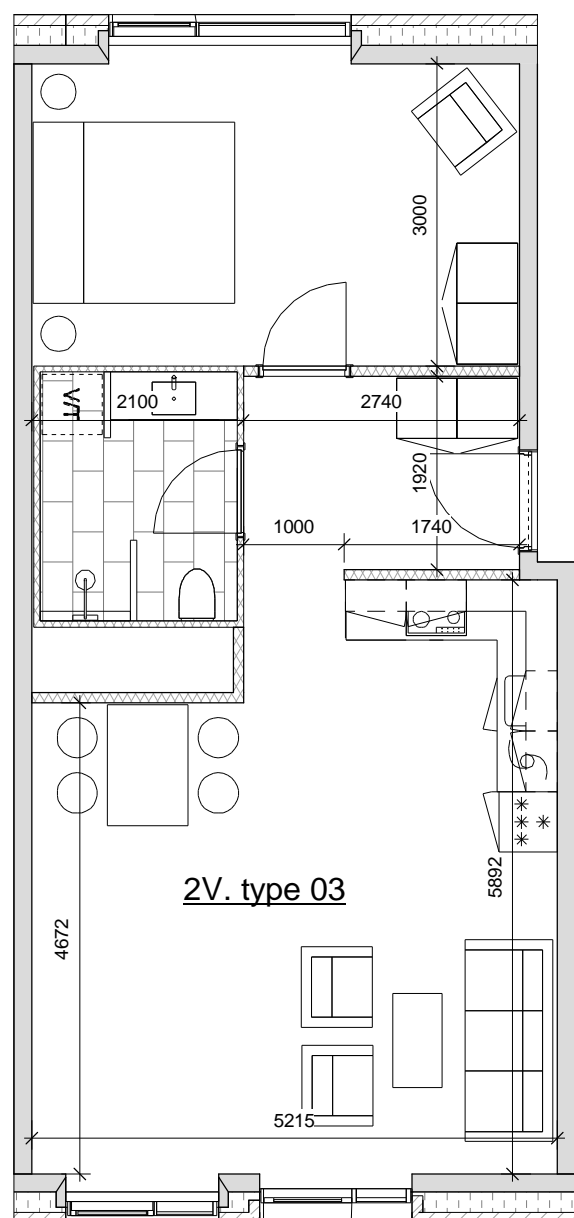

2 værelses lejligheder

Lejlighedstype - 2V. type 01

Bruttoareal: 66,4 m² - 72,9 m²

Lejlighedstype - 2V. type 03

Bruttoareal: 73,5 m² - 74,7 m²

Lejlighedstype - 2V. type 04

Bruttoareal: 70,6 m² - 71,2 m²

Lejlighedstype - 2V. type 02

Bruttoareal: 65,1 m² - 72,9 m²

Lejlighedstype - 2V. type 05

Bruttoareal: 64,3 m² - 64,9 m²

2½ værelses lejligheder

Lejlighedstype - 2½V. type 01

Bruttoareal: 70,3 m² - 76,9 m²

3 værelses lejligheder

Lejlighedstype - 3V. type 01

Bruttoareal: 77,5 m² - 83,6 m²

Lejlighedstype - 3V. type 02

Bruttoareal: 82,9 m² - 88,1 m²

Lejlighedstype - 3V. type 03

Bruttoareal: 87,4 m²

3 værelses lejligheder

3V. type 03

Lejlighedstype - 3V. type 04

Bruttoareal: 74,5 m² - 78,8 m²

3V. type 04

Lejlighedstype - 3V. type 05

Bruttoareal: 80,3 m² - 84,6 m²

3V. type 05

Lejlighedstype - 3V. type 06

Bruttoareal: 75,8 m² - 81 m²

3V. type 06