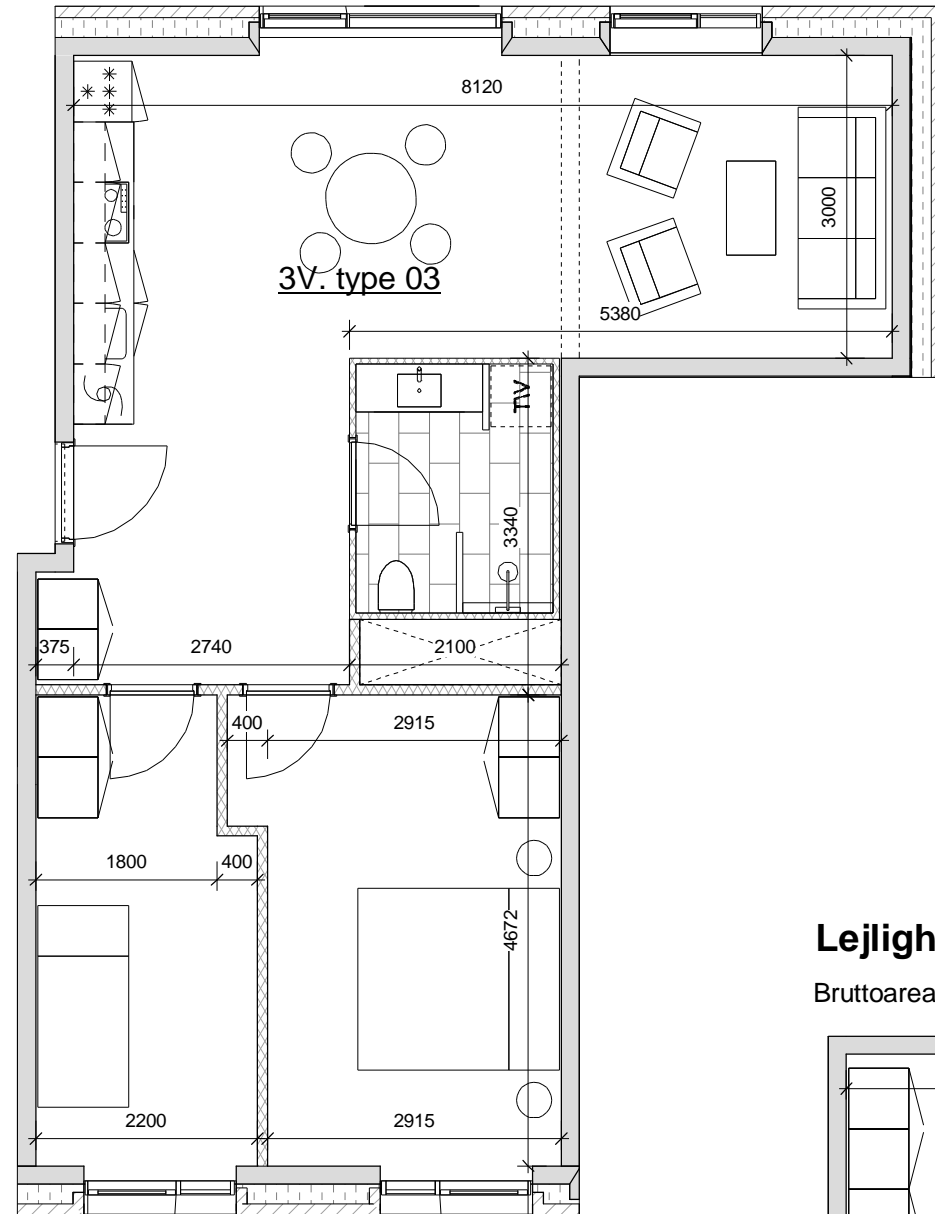

Bruttoareal: 65,1 m² - 72,9 m²

Lejlighedstype - 2V. type 05

Bruttoareal: 64,3 m² - 64,9 m²

2½ værelses lejligheder

Lejlighedstype - 2½V. type 01

Bruttoareal: 70,3 m² - 76,9 m²

3 værelses lejligheder

Lejlighedstype - 3V. type 01

Bruttoareal: 77,5 m² - 83,6 m²

Lejlighedstype - 3V. type 02

Bruttoareal: 82,9 m² - 88,1 m²

Lejlighedstype - 3V. type 03

Bruttoareal: 87,4 m²

3 værelses lejligheder

3V. type 03

Lejlighedstype - 3V. type 04

Bruttoareal: 74,5 m² - 78,8 m²

3V. type 04

Lejlighedstype - 3V. type 05

Bruttoareal: 80,3 m² - 84,6 m²

3V. type 05

Lejlighedstype - 3V. type 06

Bruttoareal: 75,8 m² - 81 m²

3V. type 06

Lejlighedstype - 4V. type 04

Bruttoareal: 118,2 m²

Lejlighedstype - 4V. type 05

Bruttoareal: 118,7 m²