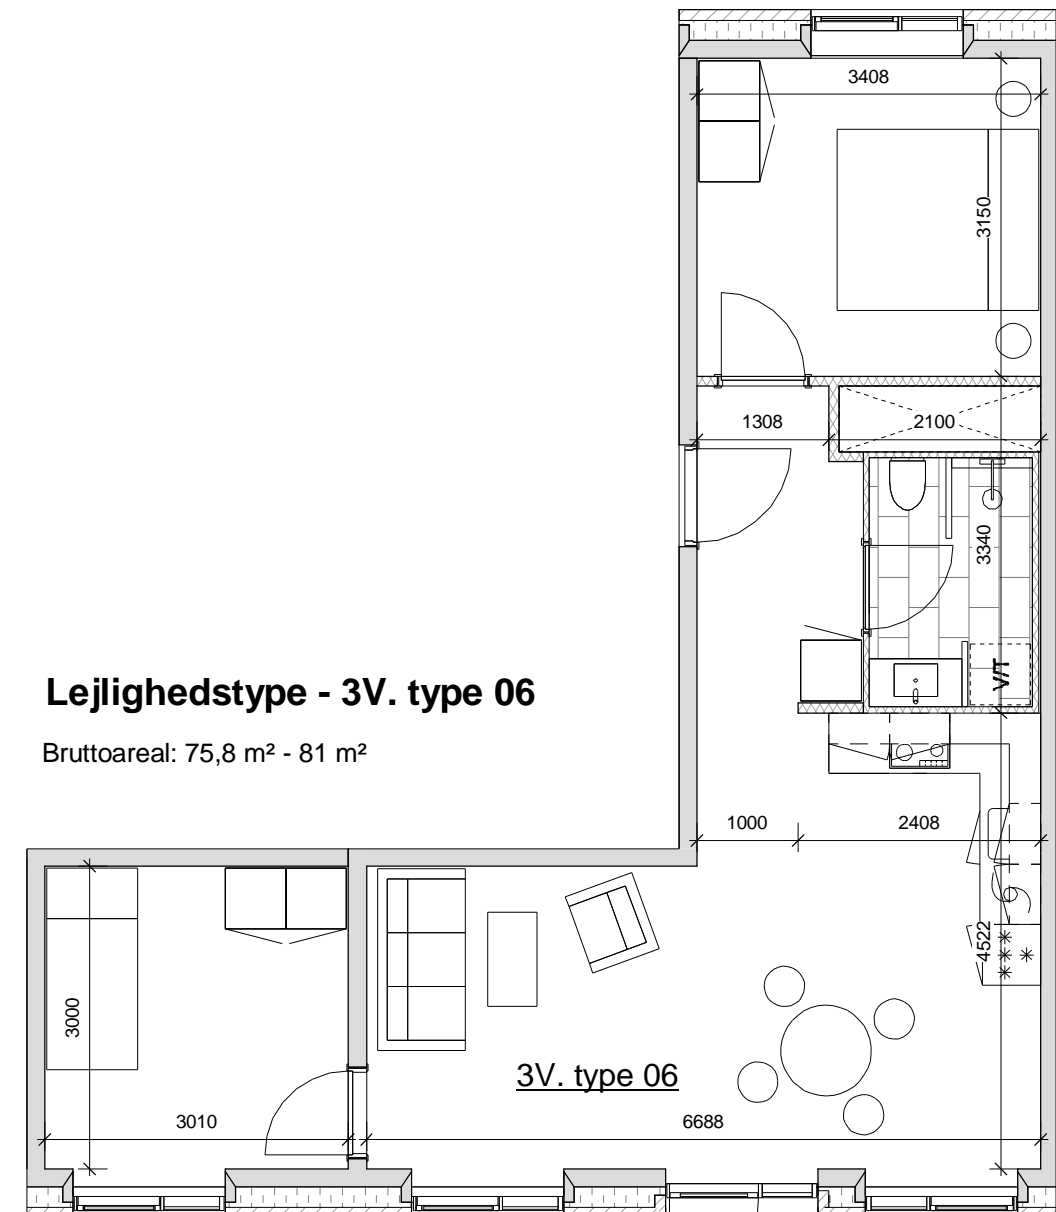

Bruttoareal: 77,5 m² - 83,6 m²

Lejlighedstype - 3V. type 02

Bruttoareal: 82,9 m² - 88,1 m²

Lejlighedstype - 3V. type 03

Bruttoareal: 87,4 m²

3 værelses lejligheder

3V. type 03

Lejlighedstype - 3V. type 04

Bruttoareal: 74,5 m² - 78,8 m²

3V. type 04

Lejlighedstype - 3V. type 05

Bruttoareal: 80,3 m² - 84,6 m²

3V. type 05

Lejlighedstype - 3V. type 06

Bruttoareal: 75,8 m² - 81 m²

3V. type 06

4 værelses lejligheder

Lejlighedstype - 4V. type 01

Bruttoareal: 100 m² - 100,5 m²

Lejlighedstype - 4V. type 02

Bruttoareal: 114,7 m² - 114,7 m²

4 værelses lejligheder

Lejlighedstype - 4V. type 03

Bruttoareal: 105,6 m²

Lejlighedstype - 4V. type 04

Bruttoareal: 118,2 m²

Lejlighedstype - 4V. type 05

Bruttoareal: 118,7 m²