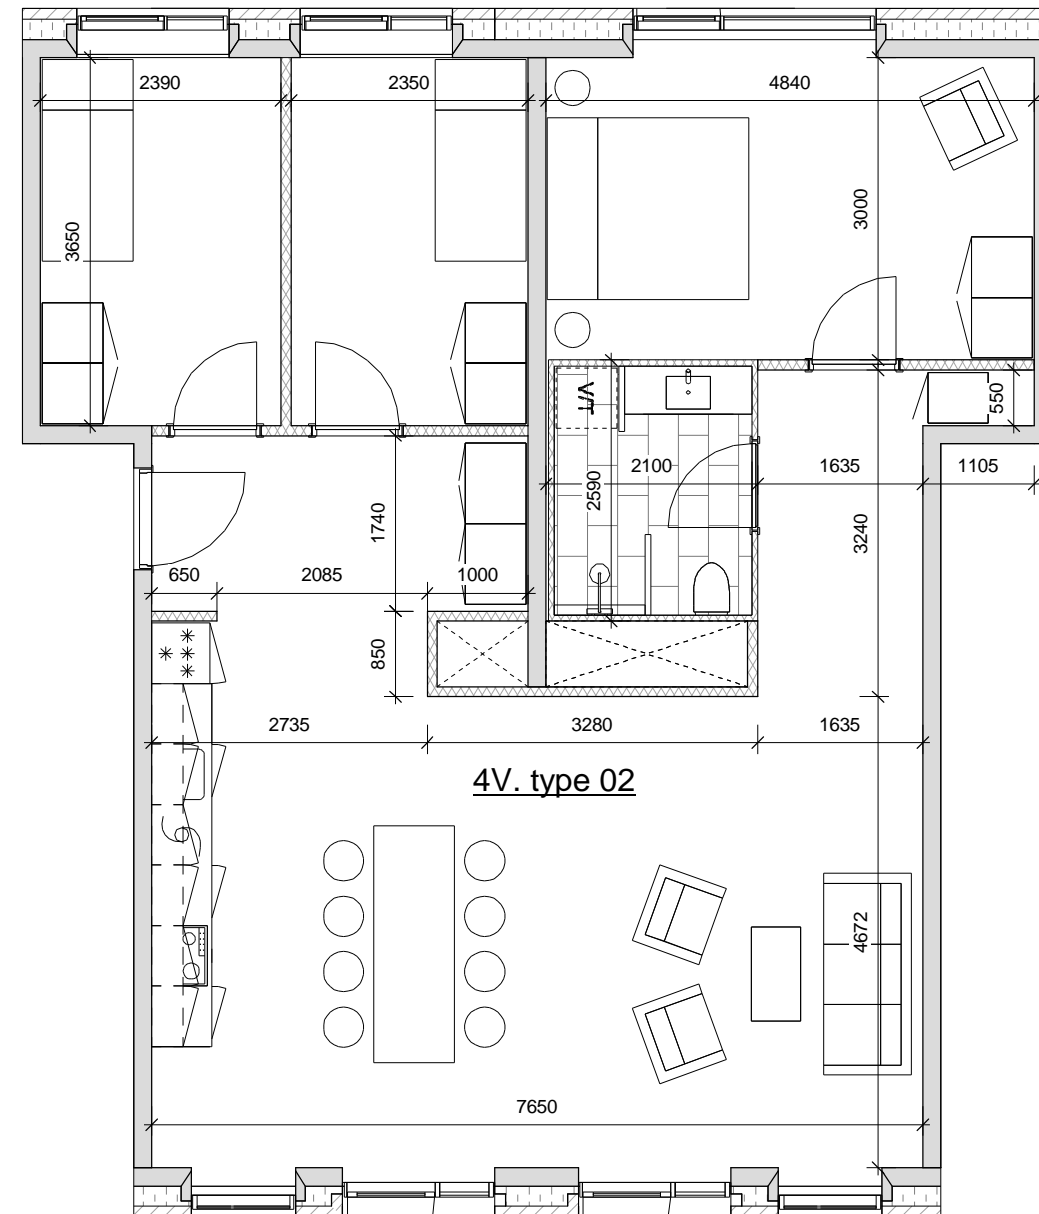

Bruttoareal: 74,5 m² - 78,8 m²

3V. type 04

Lejlighedstype - 3V. type 05

Bruttoareal: 80,3 m² - 84,6 m²

3V. type 05

Lejlighedstype - 3V. type 06

Bruttoareal: 75,8 m² - 81 m²

3V. type 06

4 værelses lejligheder

Lejlighedstype - 4V. type 01

Bruttoareal: 100 m² - 100,5 m²

Lejlighedstype - 4V. type 02

Bruttoareal: 114,7 m² - 114,7 m²

4 værelses lejligheder

Lejlighedstype - 4V. type 03

Bruttoareal: 105,6 m²

Lejlighedstype - 4V. type 04

Bruttoareal: 118,2 m²

Lejlighedstype - 4V. type 05

Bruttoareal: 118,7 m²