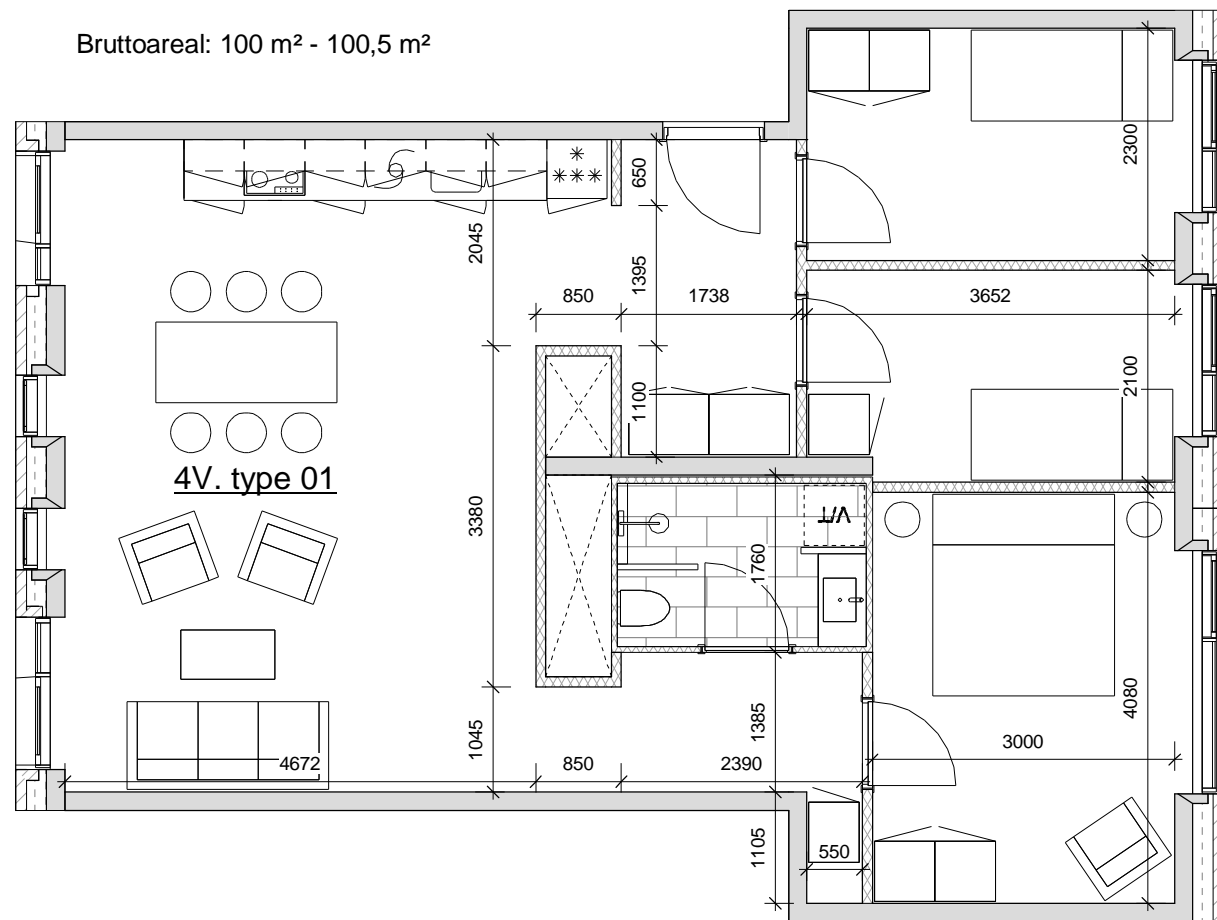

Bruttoareal: 77,5 m² - 83,6 m²

Lejlighedstype - 3V. type 02

Bruttoareal: 82,9 m² - 88,1 m²

Lejlighedstype - 3V. type 03

Bruttoareal: 87,4 m²

3 værelses lejligheder

3V. type 03

Lejlighedstype - 3V. type 04

Bruttoareal: 74,5 m² - 78,8 m²

3V. type 04

Lejlighedstype - 3V. type 05

Bruttoareal: 80,3 m² - 84,6 m²

3V. type 05

Lejlighedstype - 3V. type 06

Bruttoareal: 75,8 m² - 81 m²

3V. type 06

4 værelses lejligheder

Lejlighedstype - 4V. type 01

Bruttoareal: 100 m² - 100,5 m²

Lejlighedstype - 4V. type 02

Bruttoareal: 114,7 m² - 114,7 m²

4 værelses lejligheder

Lejlighedstype - 4V. type 03

Bruttoareal: 105,6 m²

Lejlighedstype - 4V. type 04

Bruttoareal: 118,2 m²

Lejlighedstype - 4V. type 05

Bruttoareal: 118,7 m²